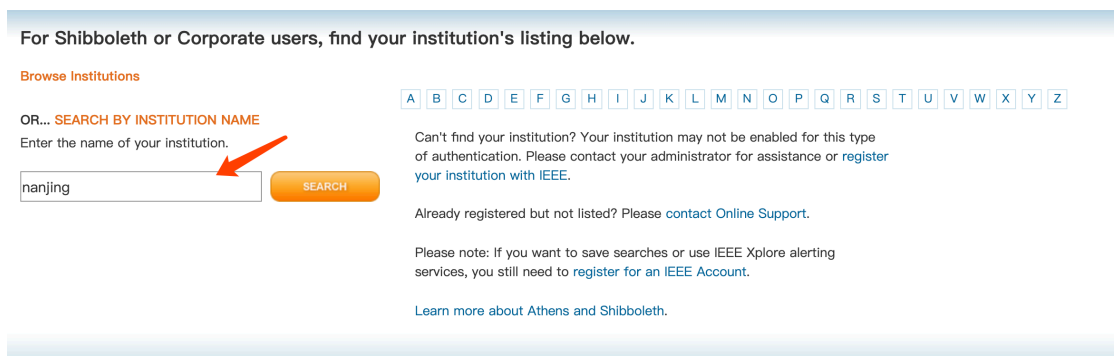

在校外不通过 VPN 访问IEEE 教程（1.0 版）

- 1、 在浏览器中输入 IEEE 网址：<https://ieeexplore.ieee.org/>
- 2、 点击页面中上方 “Institution Sign in”

- 3、 选择 “Shibboleth”

- 4、 在箭头所指处中输入学校英文名称 “Nanjing Agriculture University”
点击 “SEARCH”

- 5、 选择学校后进入我校登录界面，输入账号（工号或学号）和密码（信息门户密码）认证

For Shibboleth or Corporate users, find your

[Browse Institutions](#)

OR... [SEARCH BY INSTITUTION NAME](#)
Enter the name of your institution.

nanjing

2 Results Returned in [nanjing](#)

[Nanjing Agriculture University](#) ←