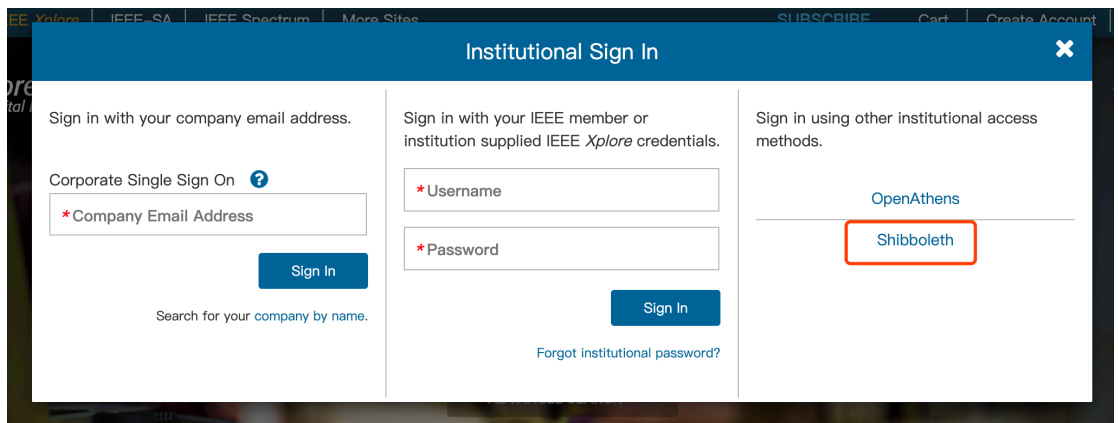

在校外不通过 VPN 访问IEEE 教程（1.0 版）

- 1、 在浏览器中输入 IEEE 网址：<https://ieeexplore.ieee.org/>
- 2、 点击页面中上方 “Institution Sign in”

- 3、 选择 “Shibboleth”

- 4、 在箭头所指处中输入学校英文名称 “Nanjing Agriculture University”
点击 “SEARCH”

- 5、 选择学校后进入我校登录界面，输入账号（工号或学号）和密码（信息门户密码）认证

For Shibboleth or Corporate users, find your

[Browse Institutions](#)

OR... [SEARCH BY INSTITUTION NAME](#)
Enter the name of your institution.

nanjing

2 Results Returned in [nanjing](#)

[Nanjing Agriculture University](#) ←